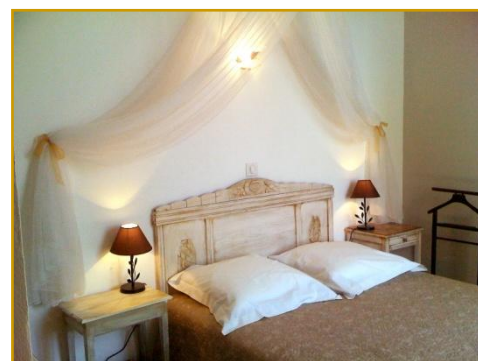

SERVICE DE RÉSERVATION :

Gers Tourisme en Gascogne

Chemin Caillaouère - BP 60178 - 32003 Auch Cedex - Tél. 05 62 61 79 00 - Fax : 05 62 61 79 09 - Mail contact@gers-tourisme.com

Ass. Gers Tourisme en Gascogne (Caussens)
Ass. Loi 1901 SIRET : 49345336900016 - Opérateur de voyages et de séjours - N° d'immatriculation : IMO32100010